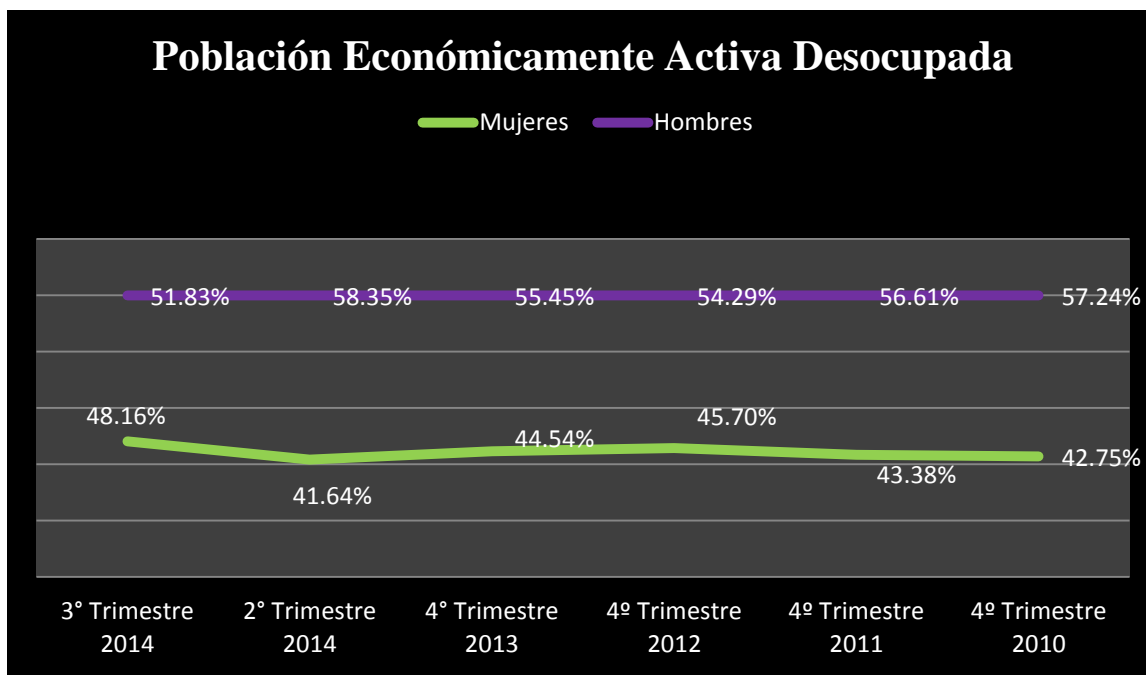

Indicador de Población Económicamente Activa Desocupada Tlaxcala

Año	Población Económicamente Activa Desocupada	Mujeres	%	Hombres	%
3° Trimestre 2014	33,307	16,042	48.16%	17,265	51.83%
2° Trimestre 2014	31,597	13,160	41.64%	18,437	58.35%
4° Trimestre 2013	26,211	11,675	44.54%	14,536	55.45%
4° Trimestre 2012	31,452	14,374	45.70%	17,078	54.29%
4° Trimestre 2011	30,147	13,080	43.38%	17,067	56.61%
4° Trimestre 2010	31,595	13,508	42.75%	18,087	57.24%

Fuente: INEGI <http://www3.inegi.org.mx/sistemas/mexicocifras/default.aspx>