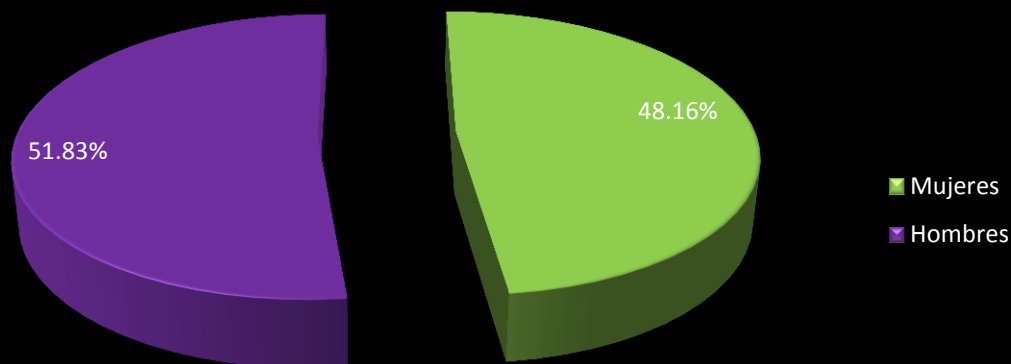

3° Trimestre 2014